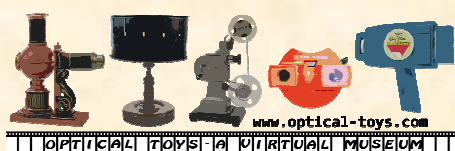

Dux Filmdosen

Normal 8 mm

Aufstellung aller Filme

Nummer	Name	Dosenfarbe
051	Klein Däumeling	Grün
052	Der gestiefelte Kater	Grün
053	Der Wolf und die 7 Geißlein	Grün
054	Aladin's Wunderlampe	Grün
055	Fips, der Kater und das Mäuslein	Grün
056	Häschen Langohr und der Roboter	Grün
057	Peter Pan und die gute Fee	Grün
058	Dick und Doof als Hausierer	Grün
058	Das hässliche Entlein	Grün
059	Bugs Bunny und die Marsmenschen	Grün
060	Charlies Autoreparatur	Grün
061	Pimpos Abenteuer	Grün
062	Dick und Doof auf der Autobahn	Grün
063	Goofy als Kunstflieger	Grün
064	Micky Maus und die Turmuhr	Grün
065	Tom & Jerry, Der Katzenschreck	Grün
066	Donald Duck und der Löwe	Grün
075	Rotkäppchen	Blau
076	Aschenputtel	Blau
077	Weihnachtsmärchen	Blau
078	Robinson Crusoe	Blau
079	Der Wolf und die 7 Geißlein	Blau
080	Dornröschen	Blau
081	Tweety in Nöten	Blau
082	Alarm im Zoo	Blau
083	Zwei gegen Speedy	Blau
084	Bugs Bunny als Torero	Blau
085	Abenteuer im Western- Express	Blau
086	Schweinchen Dick im Grand Hotel	Blau
087	Schweinchen Dick auf Mäusejagd	Blau
088	Foxy der Schafräuber	Blau
089	Donald Duck und die Ruhestörer	Blau
090	Donald Duck beim Camping	Blau
091	Goofy, der Bruchpilot	Blau
092	Micky Maus Ferien an der See	Blau
093	Ton & Jerry, Die Hundefamilie	Blau
094	Tom & Jerry, Retter in der Not	Blau
095	Walt Disney - Das lustigste Fußballspiel	Blau
096	Walt Disney – Aristocats	Blau