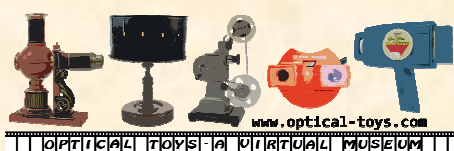

Dux Filmdosen Normal 8 mm Aufstellung aller Filme

Typ	S/W oder Farbe	Spieldauer	Filmlänge	Ehem. Preis
Rote Dose	Schwarz-Weiß	1,5 Minuten	ca. 10 m	5,95 DM
Grüne Dose	Schwarz-Weiß	3,0 Minuten	ca. 20 m	7,95 DM
Blaue Dose	Farbe	2,5 Minuten	ca. 20 m	10,95 DM
Goldene Dose	Farbe	2,5 Minuten	ca. 20 m	10,95 DM

Nummer	Name	Dosenfarbe
001	Klein Adlerauge auf Bärenjagd	Rot
001	Schneewittchen	Rot
002	Der Struwwelpeter	Rot
003	Emil der Torero	Rot
004	Schweinchen Dick's schlaflose Nacht	Rot
004	Emil und der Löwe	Rot
005	Cooky - Der kranke Kuckuck	Rot
005	Donald Duck als Pfadfinder	Rot
006	Foxy das schlaue Füchlein	Rot
007	Goofy lernt fliegen	Rot
007	Bimbo, das Schäfchen und der böse Wolf	Rot
008	Max und Moritz Erster Streich und zweiter Streich	Rot
009	Die Schatzinsel	Rot
010	Hippy der Wildfang	Rot
011	Tom& Jerry Die bösen Kätzchen	Rot
011	Die verliebten Piepmätze / Jules & Jim	Rot
012	Max und Moritz dritter Streich	Rot
013	Max und Moritz vierter Streich	Rot
014	Pitt der Lausbub als Anstreicher	Rot
014	Fix & Foxi – Der Ausflug an den See	Rot
015	Pitt der Lausbub als Zimmermann	Rot
016	Pitt der Lausbub als Straßenkehrer	Rot
017	Pitt, der Lausbub und die Turmuhr	Rot
018	Puck und die fliegende Untertasse	Rot
019	Puck der Astronaut – Der Eignungstest	Rot
020	Puck, der Astronaut - Flug zum Mars	Rot
021	Puck in Wildwest, Der Taschenräuber	Rot
022	Puck in Wildwest, Der Böse Jim	Rot
023	Fips, der Kater und Piepmatz HANSI	Rot