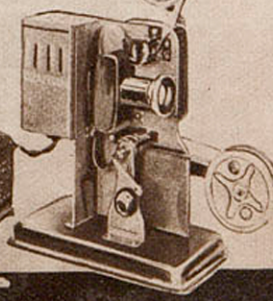

**Vedes-Dampfmaschinen**  
mit stehendem oder mit liegendem Kessel oder als Lokomobile, je nach Ausstattung und Größe RM 3.—, 4.25, 5.25 bis 25.— und höher.

**Heimkino**  
in feinsten Präzisionsarbeit, für Normalfilme und Glasbilder, 4 cm breit, komplett mit Speziallampe RM 20.—