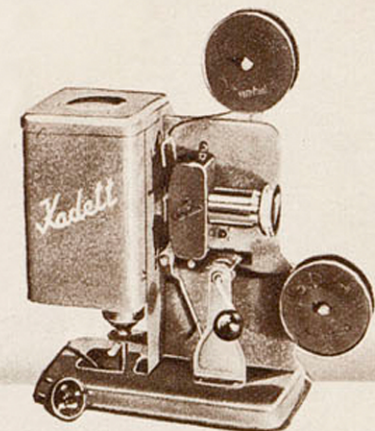

RM 5.50

RM 7.25

RM 29.75

ohne Licht

RM 3.90

Vedes-Laterna-magicas

**„Kadett“,  
Heimkinos für 16 mm Ozaphan-  
Sicherheitsfilme.**

Jedes Kind kann sie bedienen, so leicht und ungefährlich ist die Handhabung. Für Haushaltlampe, wie Abb. RM 18.— ohne Lampe. Ohne Aufpulvorrichtung RM 14.— ohne Lampe.