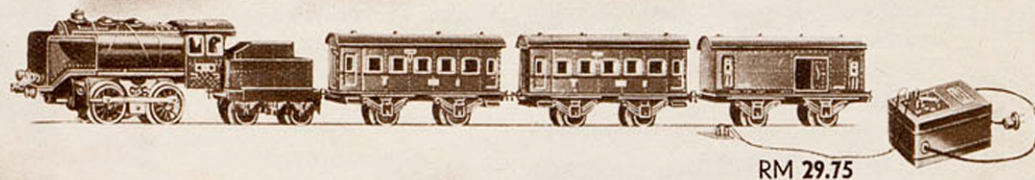

*Schnell einsteigen, wer noch will!
Der Zug fährt nach Tripstrill.
Wo bleiben denn Kurt und Trine?
Ah — bei der Dampfmaschine!
Ja, sie — und erst das Kinogerät —
Erfreuen Kinder früh und spät!*

**Vedes-
Uhrwerks-Eisenbahnen, Spur 0**

von den einfachsten bis zu den besten Ausführungen, in allen Preislagen. Große Auswahl in allen **Eisenbahn-Zubehörteilen**: Bahnhöfe, Tunneln, Brücken, Wärterhäuser, Signale, Lampen, Stellwerke, Schienen, Weichen, Richtungsanzeiger, Kioske usw. usw., mit und ohne elektr. Beleuchtung, Eisenbahnfiguren in verschiedenen Größen.

Elektrische Eisenbahnen

in Spur 0 und Spur I, mit reichhaltigem Schienennetz, in vielen Ausführungen und Preislagen, schon von RM 21.— an. Völlig gefahrlos, Anschluß an die Lichtleitung, bei Wechselstrom mittels Transformator, bei Gleichstrom durch Umformer.

RM 5.50

**„Kadett“,
Heimkinos für 16 mm Ozaphan-
Sicherheitsfilme.**

Jedes Kind kann sie bedienen, so leicht und ungefährlich ist die Handhabung. Für Haushaltlampe, wie Abb. RM 18.— ohne Lampe. Ohne Aufpulvorrichtung RM 14.— ohne Lampe.

**Große Auswahl in Kinos für
Normalfilme und 16 mm Silber-
und Ozaphan-Filme.**

Vedes-Laterna-magicas

für Taschenlampenbatterie von RM 2.— an
für Starkstromanschluß von RM 3.75 an

Große Auswahl in Filmen und Bildern für Laterna magicas.

Heimkino „Noris“ Nr. 3

für 16 mm Ozaphan-Sicherheitsfilme, in bester Ausführung, für höchste Ansprüche RM 44.50
„Noris“ Nr. 1 RM 27.—
„Noris“ Nr. 2 RM 35.50