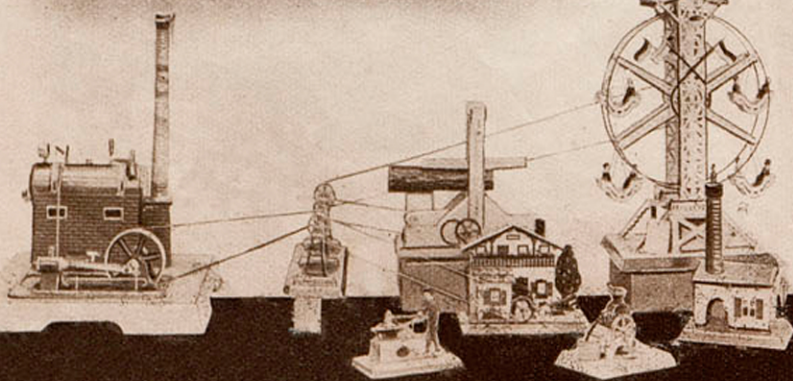

Betriebsmodelle zu Dampfmaschinen
in reicher Auswahl, schon von RM 1.—25 an, ebenso alle Arten Transmissionen.