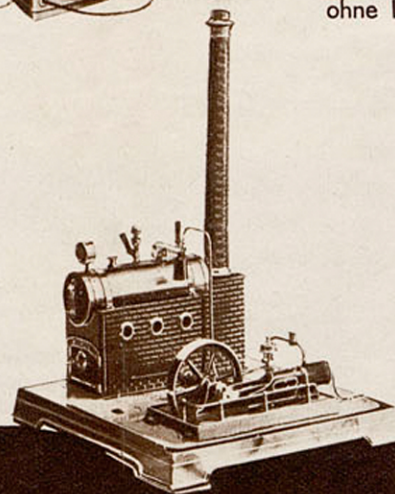

**Vedes-Dampfmaschinen**  
mit stehendem oder mit liegendem Kessel oder als Lokomobile, je nach Ausstattung und Größe RM 3.—, 4.25, 5.25 bis 25.— und höher.

**Heimkino**  
in feinsten Präzisionsarbeit, für Normalfilme und Glasbilder, 4 cm breit, komplett mit Speziallampe RM 20.—