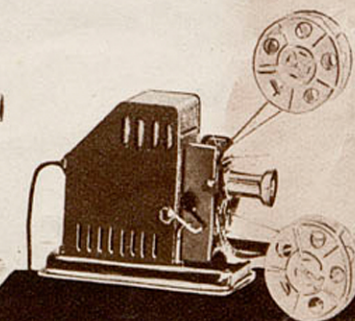

**Heimkino „Noris“ Nr. 3**

für 16 mm Ozaphan-Sicherheitsfilme, in bester Ausführung, für höchste Ansprüche RM 44.50  
„Noris“ Nr. 1 RM 27.—  
„Noris“ Nr. 2 RM 35.50

**Betriebsmodelle zu Dampfmaschinen**  
in reicher Auswahl, schon von RM 1.—25 an, ebenso alle Arten Transmissionen.