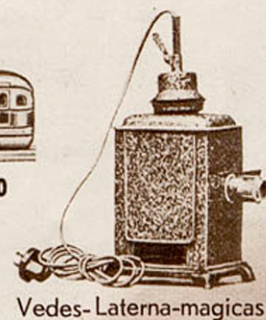

**Elektrische Eisenbahnen**

in Spur 0 und Spur I, mit reichhaltigem Schienennetz, in vielen Ausführungen und Preislagen, schon von RM 21.— an. Völlig gefahrlos, Anschluß an die Lichtleitung, bei Wechselstrom mittels Transformator, bei Gleichstrom durch Umformer.

RM 5.50

RM 7.25

RM 29.75

ohne Licht

RM 3.90

Vedes-Laterna-magicas

**„Kadett“,  
Heimkinos für 16 mm Ozaphan-  
Sicherheitsfilme.**

Jedes Kind kann sie bedienen, so leicht und ungefährlich ist die Handhabung. Für Haushaltlampe, wie Abb. RM 18.— ohne Lampe. Ohne Aufpulvorrichtung RM 14.— ohne Lampe.