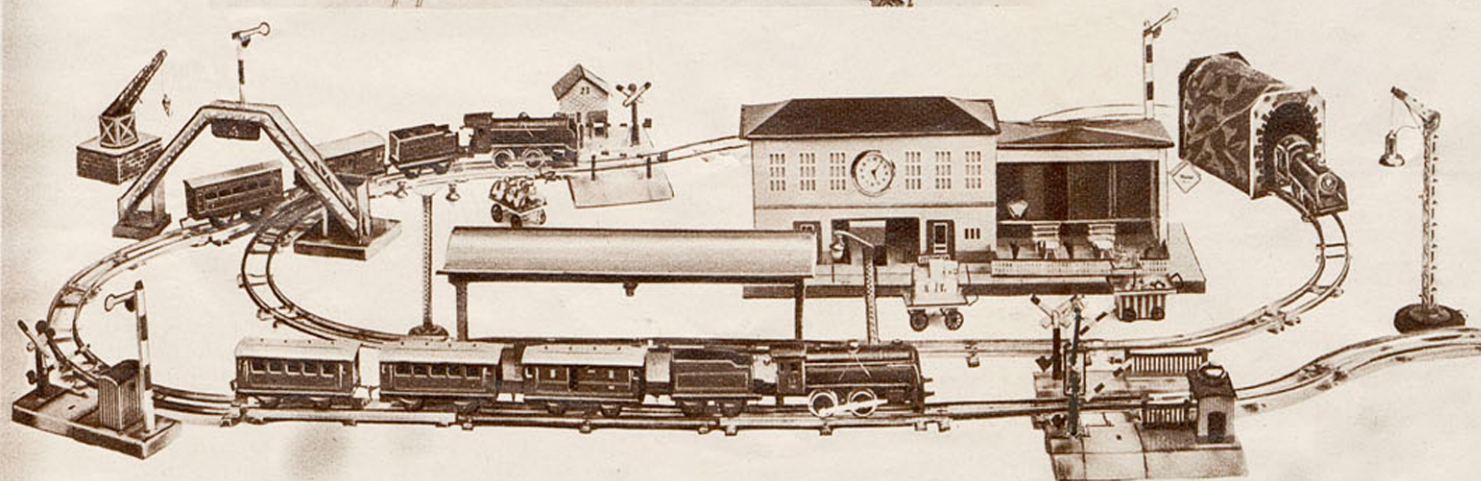

F. H. HAUSMANN MOHR

**Reichs-  
Arbeitsdienstzug**  
RM 1.—

*Schnell einsteigen, wer noch will!  
Der Zug fährt nach Tripstrill.  
Wo bleiben denn Kurt und Trine?  
Ah — bei der Dampfmaschine!  
Ja, sie — und erst das Kinogerät —  
Erfreuen Kinder früh und spät!*

**Vedes-  
Uhrwerks-Eisenbahnen, Spur 0**

von den einfachsten bis zu den besten Ausführungen, in allen Preislagen. Große Auswahl in allen **Eisenbahn-Zubehörteilen**: Bahnhöfe, Tunneln, Brücken, Wärterhäuser, Signale, Lampen, Stellwerke, Schienen, Weichen, Richtungsanzeiger, Kioske usw. usw., mit und ohne elektr. Beleuchtung, Eisenbahnfiguren in verschiedenen Größen.

**Elektrische Eisenbahnen**

in Spur 0 und Spur I, mit reichhaltigem Schienennetz, in vielen Ausführungen und Preislagen, schon von RM 21.— an. Völlig gefahrlos, Anschluß an die Lichtleitung, bei Wechselstrom mittels Transformator, bei Gleichstrom durch Umformer.