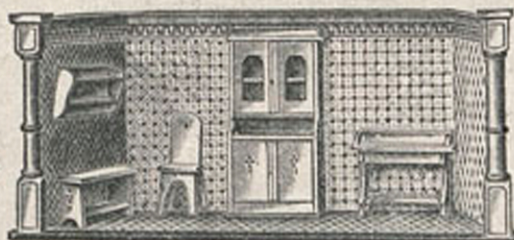

E 626 Kaufladen

aus Holz mit Inneneinrichtung, 6 Schubladen, Ladentisch u. 2 Ausstattungsstücke, Länge 27 cm, Breite 23 cm, Höhe 15 cm. Stück **M. 1.—**

E 627 Kaufladen aus Holz mit stoller Inneneinrichtung und 2 Auslagenfenstern 9 Schubladern, Ladentisch und Ausstattungsstücke, Länge 42 cm, Breite 19 cm, Höhe 23 cm. Stück **M. 4.50**

E 628 Puppenzimmer ohne Ausstattung, Wohnraum und Schlafraum, aus Holz, hübsch ausgesteiert, Länge 45 cm, Breite 16 cm, Höhe 17 cm. Stück **M. 2.25**

E 632 Burg aus Holz mit Zugbrücke, Tor Turm und Ritterhaus, Länge 31 cm, Breite 22 cm, Höhe 30 cm. Stück **M. 1.25**

E 631 Puppenküche aus Holz mit reicher Ausstattung und hübscher Ausschmückung, Länge 52 cm, Breite 23 cm, Höhe 27 cm. Stück **M. 5.—**

E 635 Puppenküche aus Holz, hübsche Ausschmückung und Ausstattung, allerliebst, 36 cm lang, 15 cm breit, 18 cm hoch. Stück **M. 2.25**