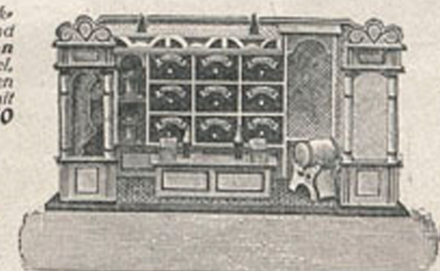

Filme koloriert, 3 Stück in Karton, verschiedene Bilder ca. 50 cm lang, endlos 3 Stück **M. 1.50**

Filme schwarz, 3 Stück in Karton ca. 50 cm lang 3 Stück **M. —.95**

E 623 Kino mit elektrisch. Beleuchtung, zuverlässiger Konstruktion, Filmtransporteur mit Schwinggrad, Bildvorstellung und Objektiv mit Kondensator, für alle Filme mit Edison-Perforation passend. Elektrische Beleuchtung herstellbar, mit 2 m langem Kabel, gleichzeitig als Laterna magica verwendbar, mit 1 langen, schwarzen Film, 2 farbigen Filmen, 12 Stück Glasbildern, 1 Filmspule mit Schraub- u. Steckkontakt. Stück **M. 22.50**

E 626 Kaufladen

aus Holz mit Inneneinrichtung, 6 Schubladen, Ladentisch u. 2 Ausstattungsstücke, Länge 27 cm, Breite 23 cm, Höhe 15 cm. Stück **M. 1.—**

E 627 Kaufladen aus Holz mit stoller Inneneinrichtung und 2 Auslagenfenstern 9 Schubladern, Ladentisch und Ausstattungsstücke, Länge 42 cm, Breite 19 cm, Höhe 23 cm. Stück **M. 4.50**