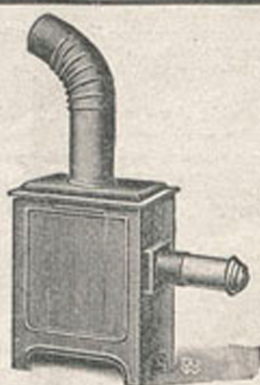

E 625 Laterna magica schwarz lackiert, mit Petroleumlampe, gute Ausführung, in Kasten verpackt, Linsendurchm. 5 cm, 6 Glasbilder. Stück **M. 4.50**

Filme koloriert, 3 Stück in Karton, verschiedene Bilder ca. 50 cm lang, endlos 3 Stück **M. 1.50**

Filme schwarz, 3 Stück in Karton ca. 50 cm lang 3 Stück **M. —.95**

E 623 Kino mit elektrisch. Beleuchtung, zuverlässiger Konstruktion, Filmtransporteur mit Schwinggrad, Bildvorstellung und Objektiv mit Kondensator, für alle Filme mit Edison-Perforation passend. Elektrische Beleuchtung herstellbar, mit 2 m langem Kabel, gleichzeitig als Laterna magica verwendbar, mit 1 langen, schwarzen Film, 2 farbigen Filmen, 12 Stück Glasbildern, 1 Filmspule mit Schraub- u. Steckkontakt. Stück **M. 22.50**