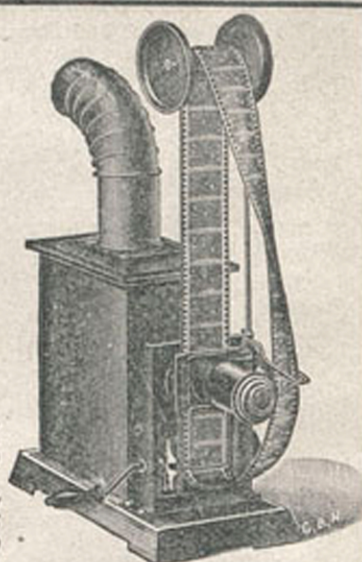

E 624 Kino mit guter opt. Wirkung für alle Filme mit Edison-Perforation passend, gleichzeitig als Laterna magica verwendbar, Kamera schwarz lackiert, mit 3 kurzen schwarzen Filmen, 3 Stück Glasbilder. Stück **M. 7.25**

Filme koloriert, 3 Stück in Karton, verschiedene Bilder ca. 50 cm lang, endlos 3 Stück **M. 1.50**

Filme schwarz, 3 Stück in Karton ca. 50 cm lang 3 Stück **M. —.95**

E 623 Kino mit elektrisch. Beleuchtung, zuverlässiger Konstruktion, Filmtransporteur mit Schwinggrad, Bildvorstellung und Objektiv mit Kondensator, für alle Filme mit Edison-Perforation passend. Elektrische Beleuchtung herstellbar, mit 2 m langem Kabel, gleichzeitig als Laterna magica verwendbar, mit 1 langen, schwarzen Film, 2 farbigen Filmen, 12 Stück Glasbildern, 1 Filmspule mit Schraub- u. Steckkontakt. Stück **M. 22.50**