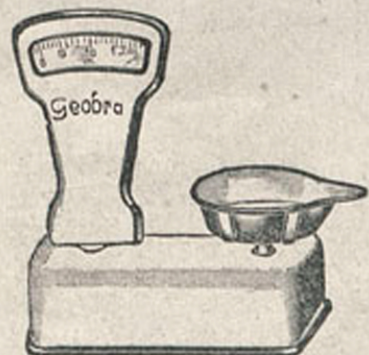

E 629 Puppenhaus aus Holz, zum Öffnen, mit Parterre und 1. Stock, hübsch ausgesteiert ohne Ausstattung, Länge 18 cm, Breite 11 cm, Höhe 31 cm. Stück **M. 2.—**

E 636 Puppenwaage ganz neues Modell das Gewicht kann seitlich auf der Skala abgelesen werden, hübsch lackiert, Länge 11 1/2 cm, Höhe 12 1/2 cm. Stück **M. —.85**