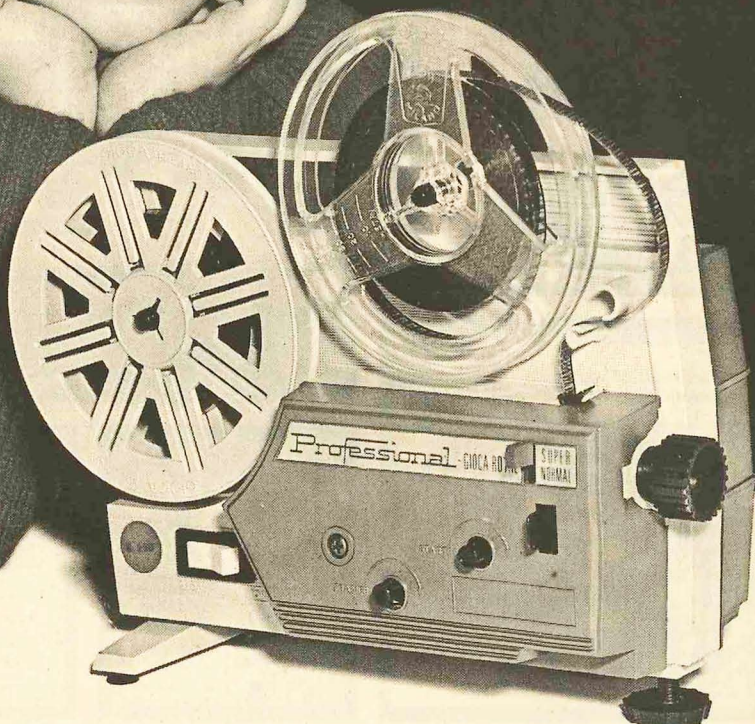

GIOCA

CORSICO (MI) - VIA MEUCCI, 10

CINE-ROYAL
proiettori elettrici
tutti automatici

8mm. normale
L. 7500
Super 8
L. 7500
Professional
bipasso
L. 9500
Schermo Royal
L. 2850

Ragazzi,
i campioni corrono
e vincono con
GIOCA