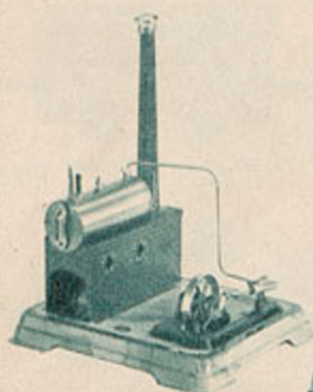

*Spielzeug*  
soon **WERTHEIM**

G 26527 Dampfmaschine mit bewegl. Zylinder, Wasserstandsglas mit Pfeife, Sockel 20X23 cm, Höhe 29 cm ..... 9.-

G 26528 Dampfmaschine mit feststehendem Zylinder, Wasserstandsglas, Manometer, Dampfpeife u. Schwungrad mit Schnurlaufscheibe, Sockel 26X30 cm, Höhe bis 40 cm ..... 20.-

G 26529 Dampfmaschine mit Messingkessel, Wasserstandsglas, Manometer, Pfeife, Sicherheitsventil, Sockel ca. 28X28 cm, Höhe 37 cm .. 18.-

G 26530 Modell-Dampfmaschine mit Messingkessel und Pfeife, Sockel 22X25 cm, Höhe 25 cm ..... 11.25