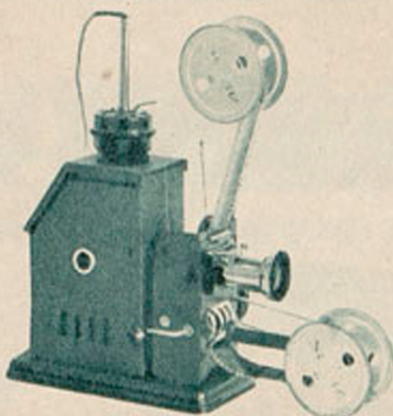

G 26532 Kinemograph, zugleich auch Laterna magica mit Vorrichtung für elektr. Beleuchtung, für jede Lichtleitung, mit 2 farbigen Filmen 7.75