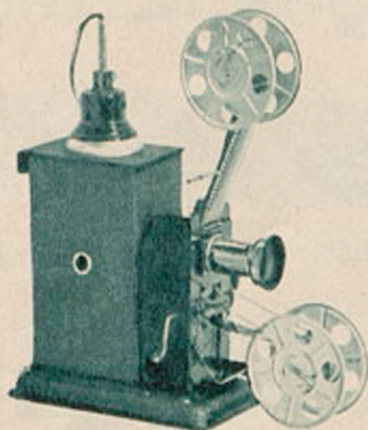

*Spielzeug*  
soon **WERTHEIM**

G 26527 Dampfmaschine mit bewegl. Zylinder, Wasserstandsglas mit Pfeife, Sockel 20X23 cm, Höhe 29 cm ..... 9.-

G 26528 Dampfmaschine mit feststehendem Zylinder, Wasserstandsglas, Manometer, Dampfpeife u. Schwungrad mit Schnurlaufscheibe, Sockel 26X30 cm, Höhe bis 40 cm ..... 20.-

G 26529 Dampfmaschine mit Messingkessel, Wasserstandsglas, Manometer, Pfeife, Sicherheitsventil, Sockel ca. 28X28 cm, Höhe 37 cm .. 18.-

G 26530 Modell-Dampfmaschine mit Messingkessel und Pfeife, Sockel 22X25 cm, Höhe 25 cm ..... 11.25