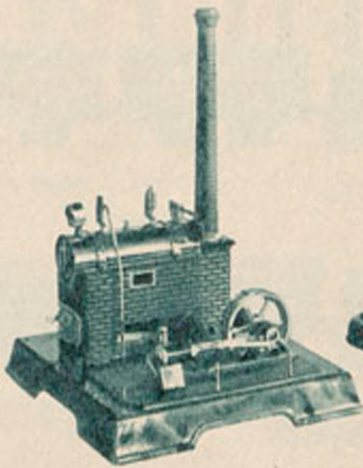

*Spielzeug*  
soon **WERTHEIM**

G 26527 Dampfmaschine mit bewegl. Zylinder, Wasserstandsglas mit Pfeife, Sockel 20X23 cm, Höhe 29 cm ..... 9.-

G 26528 Dampfmaschine mit feststehendem Zylinder, Wasserstandsglas, Manometer, Dampfpeife u. Schwungrad mit Schnurlaufscheibe, Sockel 26X30 cm, Höhe bis 40 cm ..... 20.-

G 26529 Dampfmaschine mit Messingkessel, Wasserstandsglas, Manometer, Pfeife, Sicherheitsventil, Sockel ca. 28X28 cm, Höhe 37 cm .. 18.-

G 26530 Modell-Dampfmaschine mit Messingkessel und Pfeife, Sockel 22X25 cm, Höhe 25 cm ..... 11.25