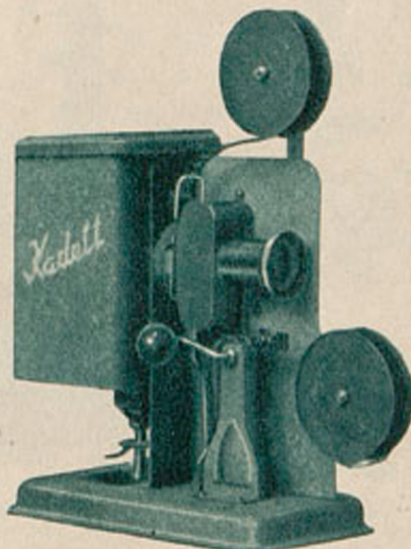

G 26535 Kadett-Kino, große Präzision und Haltbarkeit, ohne Lampe 14.-
mit Aufspul-Vorrichtung .. 18.-