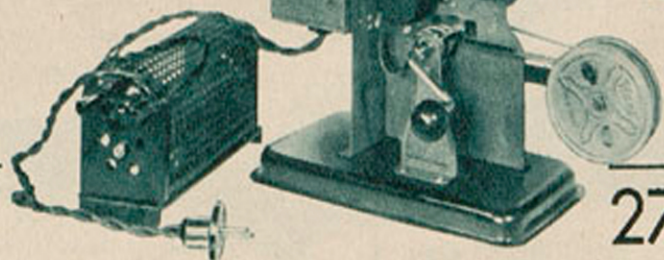

G 26536 Noris-Kino, große Präzision u. Haltbarkeit, mit Osram-Speziallampe, Bildbreite 50 cm bei 3 Meter Abstand