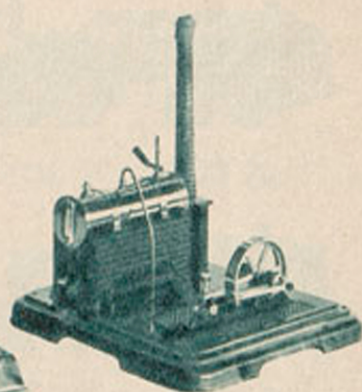

*Spielzeug*  
soon **WERTHEIM**

G 26527 Dampfmaschine mit bewegl. Zylinder, Wasserstandsglas mit Pfeife, Sockel 20X23 cm, Höhe 29 cm ..... 9.-

G 26528 Dampfmaschine mit feststehendem Zylinder, Wasserstandsglas, Manometer, Dampfpeife u. Schwungrad mit Schnurlaufscheibe, Sockel 26X30 cm, Höhe bis 40 cm ..... 20.-

G 26529 Dampfmaschine mit Messingkessel, Wasserstandsglas, Manometer, Pfeife, Sicherheitsventil, Sockel ca. 28X28 cm, Höhe 37 cm .. 18.-

G 26530 Modell-Dampfmaschine mit Messingkessel und Pfeife, Sockel 22X25 cm, Höhe 25 cm ..... 11.25