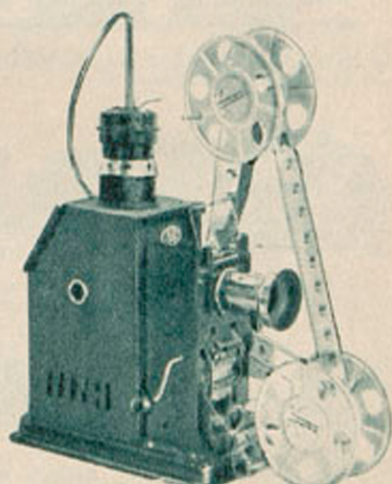

*Spielzeug*  
soon **WERTHEIM**

G 26527 Dampfmaschine mit bewegl. Zylinder, Wasserstandsglas mit Pfeife, Sockel 20X23 cm, Höhe 29 cm ..... 9.-

G 26528 Dampfmaschine mit feststehendem Zylinder, Wasserstandsglas, Manometer, Dampfpeife u. Schwungrad mit Schnurlaufscheibe, Sockel 26X30 cm, Höhe bis 40 cm ..... 20.-

G 26529 Dampfmaschine mit Messingkessel, Wasserstandsglas, Manometer, Pfeife, Sicherheitsventil, Sockel ca. 28X28 cm, Höhe 37 cm .. 18.-

G 26530 Modell-Dampfmaschine mit Messingkessel und Pfeife, Sockel 22X25 cm, Höhe 25 cm ..... 11.25

G 26531 Kinemograph, feine Ausführung, zugleich auch Laterna magica, mit Vorrichtung f. elektr. Beleuchtung, für jede Lichtleitung, m. 1 Film u. 3 Glasbildern 10.50

G 26532 Kinemograph, zugleich auch Laterna magica mit Vorrichtung für elektr. Beleuchtung, für jede Lichtleitung, mit 2 farbigen Filmen ..... 7.75