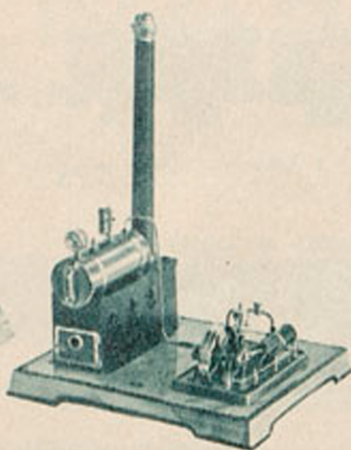

*Spielzeug*  
soon **WERTHEIM**

G 26527 Dampfmaschine mit bewegl. Zylinder, Wasserstandsglas mit Pfeife, Sockel 20X23 cm, Höhe 29 cm ..... 9.-

G 26528 Dampfmaschine mit feststehendem Zylinder, Wasserstandsglas, Manometer, Dampfpeife u. Schwungrad mit Schnurlaufscheibe, Sockel 26X30 cm, Höhe bis 40 cm ..... 20.-

G 26529 Dampfmaschine mit Messingkessel, Wasserstandsglas, Manometer, Pfeife, Sicherheitsventil, Sockel ca. 28X28 cm, Höhe 37 cm .. 18.-

G 26530 Modell-Dampfmaschine mit Messingkessel und Pfeife, Sockel 22X25 cm, Höhe 25 cm ..... 11.25