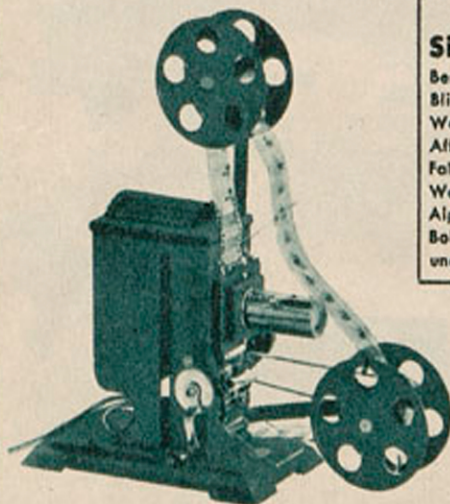

OZAPHAN-Sicherheits-Schmalfilme 16 mm

Bestrafte Neugierde, 5 Meter	1.20
Blinder Eifer schadet nur, 6 Meter	1.50
Wenn Tiere einen Schwips haben, 12 Meter	2.70
Alle Flick nimmt Rache, 11 Meter	2.40
Fahrendes Volk, 10 Meter	2.20
Wenn man zu spät aufsteht, 20 Meter	4.-
Alpine Bergbahn, 14 Meter	2.10
Babrennen, 19 Meter	3.80
und viele andere	

G 26534 Heimkino in bester Präzisionsarbeit, mit feiner Optik, zugleich Laterna magica. Komplet mit Speziallampe, für jede Lichtleitung, 110 oder 220 Volt 16.75