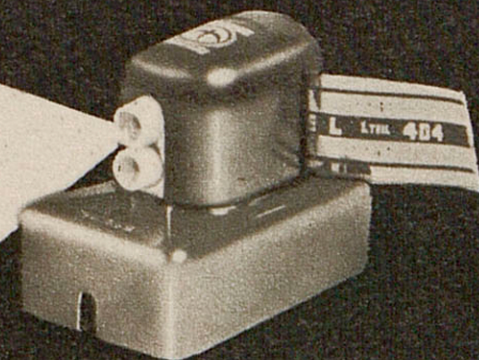

Dux-Kino, handlich und formschön, Filmtransport durch Federwerk, Filmablauf 3 1/2 Minuten, für normale Taschenlampenbatterie oder Dux-Transformator
DM 19,50 (o. Batterie)
Dux-Transformator DM 8,40