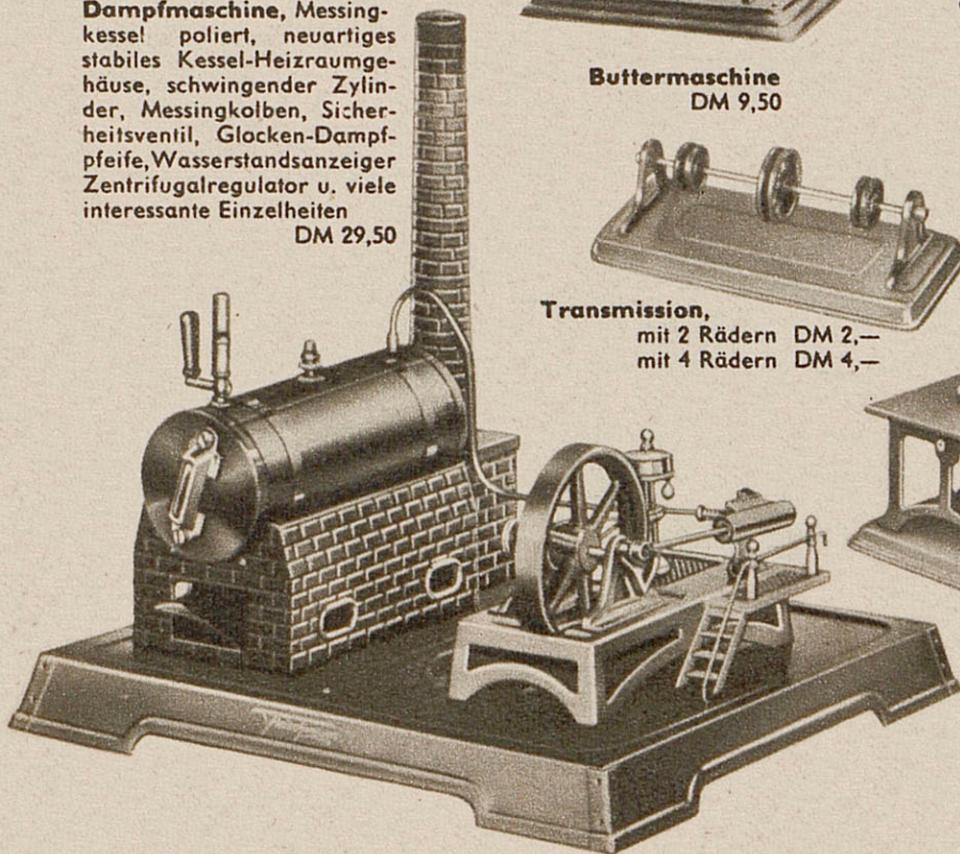

Das schöne Spielzeug

SPIELWAREN *Kwitz* AM MARKTPLATZ

Bei allen Kindern wohlbekannt in Stuttgart und im ganzen Land

Werkzeuggarnitur, Qualitätsausführung ab DM 6,60
Laubsägegarnitur, bestes Markenfabrikat ab DM 5,50

Dampfmaschine, Messingkessel! poliert, neuartiges stabiles Kessel-Heizraumgehäuse, schwingender Zylinder, Messingkolben, Sicherheitsventil, Glocken-Dampfpeife, Wasserstandsanzeiger Zentrifugalregulator u. viele interessante Einzelheiten
 DM 29,50