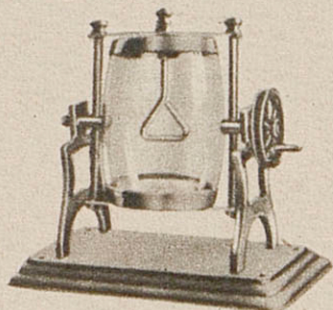

Dampfmaschine, Messingkessel! poliert, neuartiges stabiles Kessel-Heizraumgehäuse, schwingender Zylinder, Messingkolben, Sicherheitsventil, Glocken-Dampfpeife, Wasserstandsanzeiger Zentrifugalregulator u. viele interessante Einzelheiten
 DM 29,50