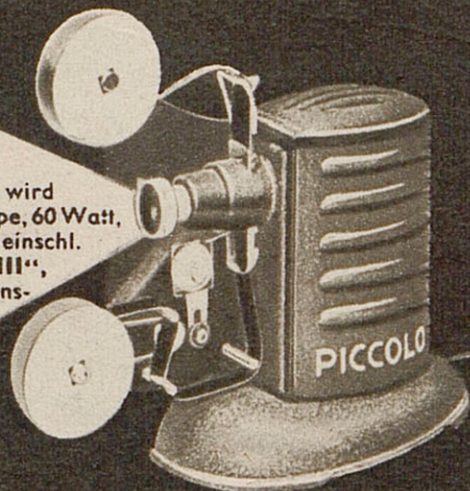

Dampfmaschine, Messingkessel! poliert, neuartiges stabiles Kessel-Heizraumgehäuse, schwingender Zylinder, Messingkolben, Sicherheitsventil, Glocken-Dampfpeife, Wasserstandsanzeiger Zentrifugalregulator u. viele interessante Einzelheiten
 DM 29,50

Buttermaschine
 DM 9,50

Transmission,
 mit 2 Rädern DM 2,—
 mit 4 Rädern DM 4,—

Kreissäge
 DM 4,—

Heimkino „Piccolo II“
 preiswertes Modell für Ozaphanfilm-Sortimente, mühelos zu bedienen, ungefährlich in der Handhabung. Zur Projektion wird eine gewöhnliche Allgebrauchslampe, 60 Watt, verwandt, mit Aufspulvorrichtung, einschl. Lampe DM 36,—; dto. „Piccolo III“, jedoch mit Blende und Projektionslampe, 75 Watt, 110 Volt oder 220 Volt DM 45,—

Heimkino „Noris 100“
 zum direkten Anschluß an das Lichtnetz für Spulen bis zu 50 m Ozaphanfilm, Hand- oder Motorbetrieb möglich, helle scharfe Bilder, einschl. Leerspule und Spezialkinolampe, 75 Watt, 110 oder 220 Volt DM 63,—
 Motor für Noris 100 oder 200 DM 45,—
 „Noris 200“ für Ozaphanfilme bis 140 m Länge und Silberfilme, DM 89,—

Dux-Kino, handlich und formschön, Filmtransport durch Federwerk, Filmablauf 3 1/2 Minuten, für normale Taschenlampenbatterie oder Dux-Transformator
 DM 19,50 (o. Batterie)
 Dux-Transformator DM 8,40

Ozaphanfilme, Sortimente in hübsch. Geschenkkarton mit je ausgesucht schönen Ozaphanfilmen:
Sortiment A: Blinder Eifer schadet nur; Wie Fritschen sich eine Bergbahn vorstellt; Das angelnde Nilpferd; Das heimtückische Sprudelwasser; Fahrendes Volk; Priembake sticht in See. 52 m, DM 20,40
Sortiment B: Bestrafte Neugierde; Liebliche Düste; Der Affe Flick kauft ein; Jimmy hat eine Erfindung gemacht; Sturmangriff der Urwaldtiere; Der Kampf mit dem Besen. 63 m DM 24,60
Sortiment C: Gipfelstürmer; Kintopp in Afrika; Der Affe Flick nimmt Rache; Die Rache d. Köchin; So ein Zirkus; Afrikanische Großjagd. 84 m DM 32,70