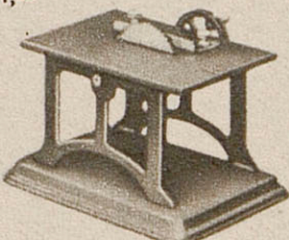

Kreissäge
DM 4,—

Heimkino „Piccolo II“
preiswertes Modell für Ozaphanfilm-Sortimente, mühelos zu bedienen, ungefährlich in der Handhabung. Zur Projektion wird eine gewöhnliche Allgebrauchslampe, 60 Watt, verwandt, mit Aufspulvorrichtung, einschl. Lampe DM 36,—; dto. „Piccolo III“, jedoch mit Blende und Projektionslampe, 75 Watt, 110 Volt oder 220 Volt DM 45,—