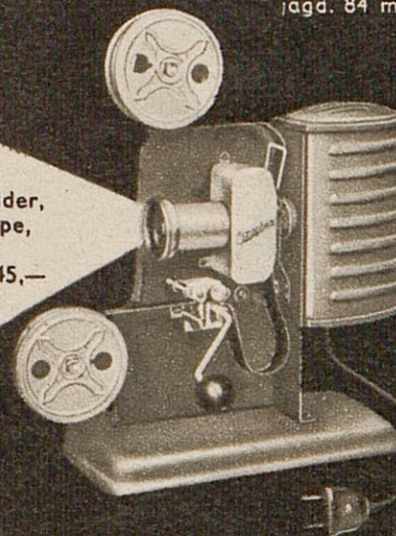

Dampfmaschine, Messingkessel! poliert, neuartiges stabiles Kessel-Heizraumgehäuse, schwingender Zylinder, Messingkolben, Sicherheitsventil, Glocken-Dampfpeife, Wasserstandsanzeiger Zentrifugalregulator u. viele interessante Einzelheiten
 DM 29,50

Buttermaschine
 DM 9,50

Transmission,
 mit 2 Rädern DM 2,—
 mit 4 Rädern DM 4,—

Kreissäge
 DM 4,—

Heimkino „Piccolo II“
 preiswertes Modell für Ozaphanfilm-Sortimente, mühelos zu bedienen, ungefährlich in der Handhabung. Zur Projektion wird eine gewöhnliche Allgebrauchslampe, 60 Watt, verwandt, mit Aufspulvorrichtung, einschl. Lampe DM 36,—; dto. „Piccolo III“, jedoch mit Blende und Projektionslampe, 75 Watt, 110 Volt oder 220 Volt DM 45,—

Heimkino „Noris 100“
 zum direkten Anschluß an das Lichtnetz für Spulen bis zu 50 m Ozaphanfilm, Hand- oder Motorbetrieb möglich, helle scharfe Bilder, einschl. Leerspule und Spezialkinolampe, 75 Watt, 110 oder 220 Volt DM 63,—
 Motor für Noris 100 oder 200 DM 45,—
 „Noris 200“ für Ozaphanfilme bis 140 m Länge und Silberfilme, DM 89,—

Dux-Kino, handlich und formschön, Filmtransport durch Federwerk, Filmablauf 3 1/2 Minuten, für normale Taschenlampenbatterie oder Dux-Transformator
 DM 19,50 (o. Batterie)
 Dux-Transformator DM 8,40

Ozaphanfilme, Sortimente in hübsch. Geschenkkarton mit je ausgesucht schönen Ozaphanfilmen:
Sortiment A: Blinder Eifer schadet nur; Wie Fritschen sich eine Bergbahn vorstellt; Das angelnde Nilpferd; Das heimtückische Sprudelwasser; Fahrendes Volk; Priembake sticht in See. 52 m, DM 20,40
Sortiment B: Bestrafte Neugierde; Liebliche Düste; Der Affe Flick kauft ein; Jimmy hat eine Erfindung gemacht; Sturmangriff der Urwaldtiere; Der Kampf mit dem Besen. 63 m DM 24,60
Sortiment C: Gipfelstürmer; Kintopp in Afrika; Der Affe Flick nimmt Rache; Die Rache d. Köchin; So ein Zirkus; Afrikanische Großjagd. 84 m DM 32,70