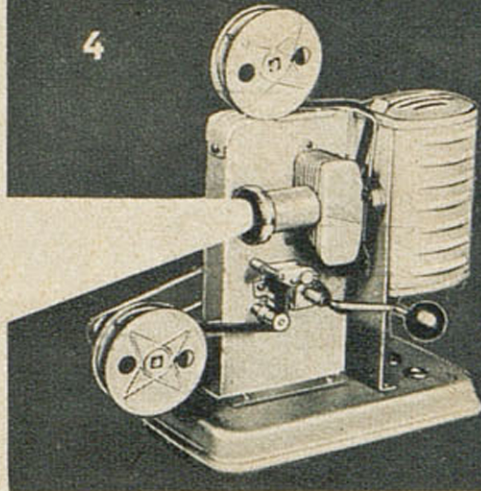

Revell - Baukästen, neuartig, zum Montieren von naturgetreuen historischen und modernsten Modellen, wie Automobilen, Segelschiffen, Kriegsschiffen, Flugzeugen usw. Zerstörer U.S.S., „Sullivans“ DM 9,40; Jagdflugzeug „Starfire“ F 94 C DM 5,80. (Nebenstehende Abbildung zeigt fertigmontiertes Modell)