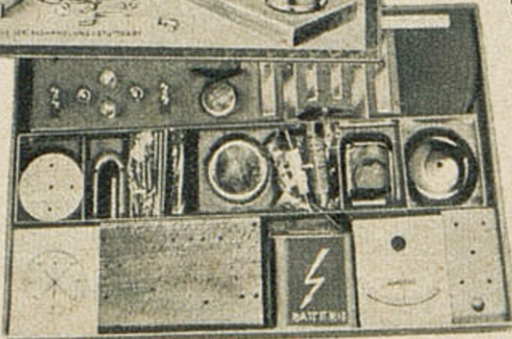

Kosmos-Lehrspielzeugkästen — eine Lust für jeden Jungen: Elektromann für 120 Versuche DM 22,50;

All-Chemist für 170 Versuche DM 22,50; Radiomann für 80 Versuche DM 28,50; Mikromann, 220 Entdeckungen, mit Lupe und Mikroskop DM 34,50; großer Kosmos-Baukasten Elektrotechnik..... DM 62,50

Laubsägegarnitur, beste Qualitätsausführung, ab DM 5,70; Werkzeuggarnitur ab DM 6,60