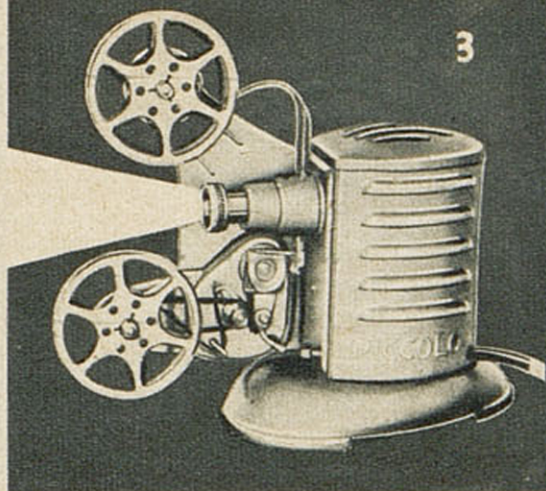

1

2

3

4

Revell - Baukästen, neuartig, zum Montieren von naturgetreuen historischen und modernsten Modellen, wie Automobilen, Segelschiffen, Kriegsschiffen, Flugzeugen usw. Zerstörer U.S.S., „Sullivans“ DM 9,40; Jagdflugzeug „Starfire“ F 94 C DM 5,80. (Nebenstehende Abbildung zeigt fertigmontiertes Modell)

Kosmos-Lehrspielzeugkästen — eine Lust für jeden Jungen: Elektromann für 120 Versuche DM 22,50;

All-Chemist für 170 Versuche DM 22,50; Radiomann für 80 Versuche DM 28,50; Mikromann, 220 Entdeckungen, mit Lupe und Mikroskop DM 34,50; großer Kosmos-Baukasten Elektrotechnik..... DM 62,50

Laubsägegarnitur, beste Qualitätsausführung, ab DM 5,70; Werkzeuggarnitur ab DM 6,60

1 Dux - Episkop, handlicher Bildwerfer für jung und alt, ermöglicht vergrößerte Projektion von Photos und Bildern in ca. 1 qm Größe an die Wand, DM 29,50

2 Dux-Kino, Filmtransport durch Federwerk, Filmablauf 3 1/2 Minuten, für normale Taschenlampenbatterie oder Dux-Transformator, DM 19,50 ohne Batterie. Dux-Transformator DM 8,40; Vorführwand DM 1,50. Dazu große Auswahl von Dux-Filmen in Schwarzweiß DM 1,20; als Farbfilm DM 2,40

3 Heimkino „Piccolo II“, preiswertes Modell für Ozaphanfilm - Sortimente, mühelos zu bedienen, ungefährlich in der Handhabung. Zur Projektion wird eine gewöhnliche Haushaltslampe 60 W verwandt; mit Aufspulvorrichtung, einschließlich Lampe DM 30,—; dto. „Piccolo III“, jedoch mit Blende und Spezial-Kinlampe 75 W, 110 oder 220 V..... DM 39,—