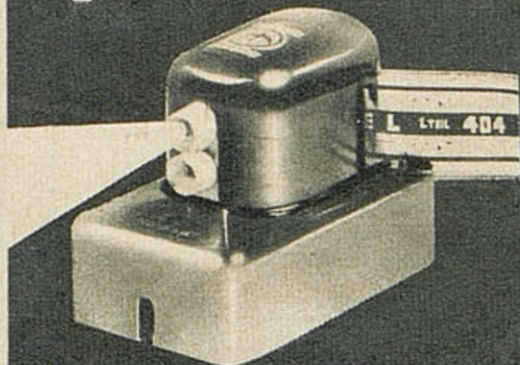

1

2

3

4

Revell - Baukästen, neuartig, zum Montieren von naturgetreuen historischen und modernsten Modellen, wie Automobilen, Segelschiffen, Kriegsschiffen, Flugzeugen usw. Zerstörer U.S.S., „Sullivans“ DM 9,40; Jagdflugzeug „Starfire“ F 94 C DM 5,80. (Nebenstehende Abbildung zeigt fertigmontiertes Modell)

Kosmos-Lehrspielzeugkästen — eine Lust für jeden Jungen: Elektromann für 120 Versuche DM 22,50;

All-Chemist für 170 Versuche DM 22,50; Radiomann für 80 Versuche DM 28,50; Mikromann, 220 Entdeckungen, mit Lupe und Mikroskop DM 34,50; großer Kosmos-Baukasten Elektrotechnik..... DM 62,50

Laubsägegarnitur, beste Qualitätsausführung, ab DM 5,70; Werkzeuggarnitur ab DM 6,60

1 Dux - Episkop, handlicher Bildwerfer für jung und alt, ermöglicht vergrößerte Projektion von Photos und Bildern in ca. 1 qm Größe an die Wand, DM 29,50

2 Dux-Kino, Filmtransport durch Federwerk, Filmablauf 3 1/2 Minuten, für normale Taschenlampenbatterie oder Dux-Transformator, DM 19,50 ohne Batterie. Dux-Transformator DM 8,40; Vorführwand DM 1,50. Dazu große Auswahl von Dux-Filmen in Schwarzweiß DM 1,20; als Farbfilm DM 2,40

3 Heimkino „Piccolo II“, preiswertes Modell für Ozaphanfilm - Sortimente, mühelos zu bedienen, ungefährlich in der Handhabung. Zur Projektion wird eine gewöhnliche Haushaltslampe 60 W verwandt; mit Aufspulvorrichtung, einschließlich Lampe DM 30,—; dto. „Piccolo III“, jedoch mit Blende und Spezial-Kinlampe 75 W, 110 oder 220 V..... DM 39,—