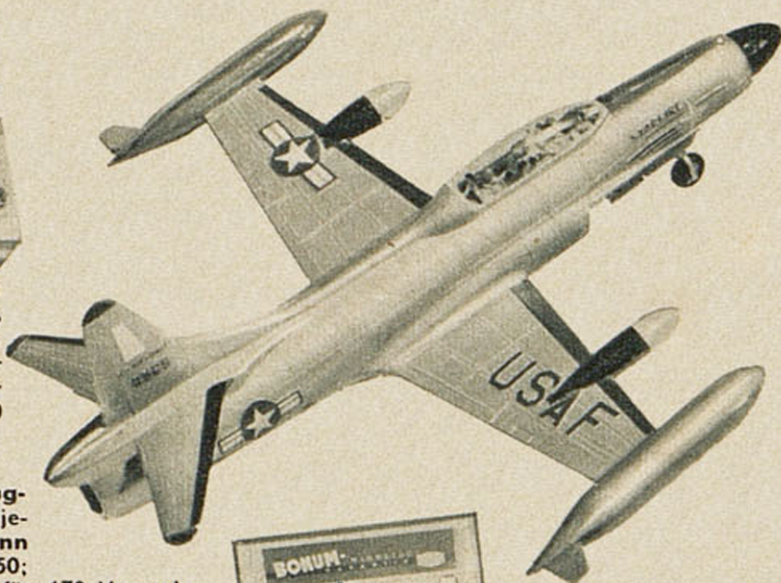

1 Dux - Episkop, handlicher Bildwerfer für jung und alt, ermöglicht vergrößerte Projektion von Photos und Bildern in ca. 1 qm Größe an die Wand, DM 29,50

2 Dux-Kino, Filmtransport durch Federwerk, Filmablauf 3 1/2 Minuten, für normale Taschenlampenbatterie oder Dux-Transformator, DM 19,50 ohne Batterie. Dux-Transformator DM 8,40; Vorführwand DM 1,50. Dazu große Auswahl von Dux-Filmen in Schwarzweiß DM 1,20; als Farbfilm DM 2,40

3 Heimkino „Piccolo II“, preiswertes Modell für Ozaphanfilm - Sortimente, mühelos zu bedienen, ungefährlich in der Handhabung. Zur Projektion wird eine gewöhnliche Haushaltslampe 60 W verwandt; mit Aufspulvorrichtung, einschließlich Lampe DM 30,—; dto. „Piccolo III“, jedoch mit Blende und Spezial-Kinlampe 75 W, 110 oder 220 V..... DM 39,—

4 Heimkino „Noris 100“ zum direkten Anschluß an das Lichtnetz, für Spulen bis zu 50 m Ozaphanfilm, helle, scharfe Bilder, für Hand- oder Motorbetrieb; einschl. Leerspule u. Spezial-Kinlampe 75 W, 110 oder 220 V, DM 63,—. Heimkino „Noris 200“, für Ozaphanfilme bis 140 m Länge und Silberfilme, DM 89,—. Anbaumotor für Noris 100 und Noris 200 DM 45,—. Ozaphanfilme: „Die Rache der Köchin“, 15 m, DM 6,75; „Ein lustiges Autorennen“, 18 m, DM 8,10; „Das verbotene Bad“, 20 m, DM 9,—, und weitere große Auswahl.

Bei Bestellung von elektrischen Artikeln bitte stets Spannung und Stromart angeben!