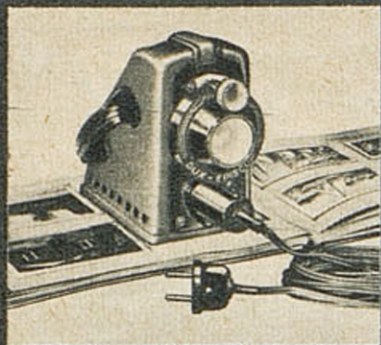

1

2

3

4

Revell - Baukästen, neuartig, zum Montieren von naturgetreuen historischen und modernsten Modellen, wie Automobilen, Segelschiffen, Kriegsschiffen, Flugzeugen usw. Zerstörer U.S.S., „Sullivans“ DM 9,40; Jagdflugzeug „Starfire“ F 94 C DM 5,80. (Nebenstehende Abbildung zeigt fertigmontiertes Modell)

Kosmos-Lehrspielzeugkästen — eine Lust für jeden Jungen: Elektromann für 120 Versuche DM 22,50;

All-Chemist für 170 Versuche DM 22,50; Radiomann für 80 Versuche DM 28,50; Mikromann, 220 Entdeckungen, mit Lupe und Mikroskop DM 34,50; großer Kosmos-Baukasten Elektrotechnik..... DM 62,50

Laubsägegarnitur, beste Qualitätsausführung, ab DM 5,70; Werkzeuggarnitur ab DM 6,60

1 Dux - Episkop, handlicher Bildwerfer für jung und alt, ermöglicht vergrößerte Projektion von Photos und Bildern in ca. 1 qm Größe an die Wand, DM 29,50

2 Dux-Kino, Filmtransport durch Federwerk, Filmablauf 3 1/2 Minuten, für normale Taschenlampenbatterie oder Dux-Transformator, DM 19,50 ohne Batterie. Dux-Transformator DM 8,40; Vorführwand DM 1,50. Dazu große Auswahl von Dux-Filmen in Schwarzweiß DM 1,20; als Farbfilm DM 2,40

3 Heimkino „Piccolo II“, preiswertes Modell für Ozaphanfilm - Sortimente, mühelos zu bedienen, ungefährlich in der Handhabung. Zur Projektion wird eine gewöhnliche Haushaltslampe 60 W verwandt; mit Aufspulvorrichtung, einschließlich Lampe DM 30,—; dto. „Piccolo III“, jedoch mit Blende und Spezial-Kinlampe 75 W, 110 oder 220 V..... DM 39,—