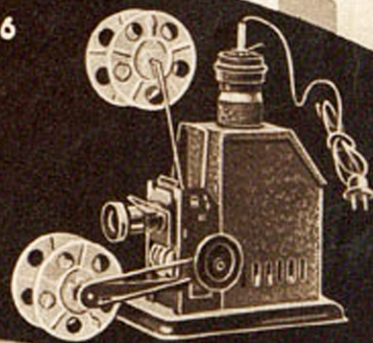

3

5

2

4

6

1. Heimkino »Noris« Nr. 3 RM 44.50
für 16-mm-Ozaphan-Sicherheitsfilme in bester
Ausführung, für höchste Ansprüche.
Desgl. einfachere Ausführ. Noris Nr. 1 RM 27.-
Noris Nr. 2 RM 35.50

2. »Vedes«-Kino 38/482 E
für Normalfilme und Starkstrombeleuchtung
ohne Lampe RM 7.-

3. Heimkino »Kadett« für 16-mm-Ozaphan-Sicherheitsfilme.
Gute Bildwiedergabe. Für Haushaltlampe ohne Aufpulvorrichtung.
Kadett Nr. 1 ohne Lampe RM 12.90
Desgl. mit Aufpulvorrichtung s. Abb. Kadett Nr. 2 ohne Lampe RM 16.50
Desgl. mit Projektionslampe Kadett Nr. 3 RM 22.-