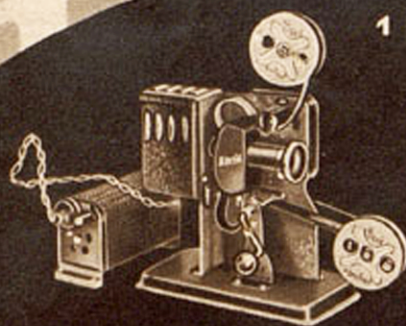

Besichtigung der Weihnachtsausstellung erbeten. Kein Kaufzwang. Bei Anzahlung werden Waren zurückgestellt.

HANNE BOTH

...und noch mehr fürs ★ HEIM

»Vedes«-Dampfmaschinen
mit stehendem oder liegendem
Kessel oder als Lokomobile.
Preise je nach Ausstattung und
Größe.

Betriebsmodelle

zu Dampfmaschinen in reicher
Auswahl schon von RM -25 an,
ebenso alle Arten Transmissionen.

RM 8.75

RM 8.-

RM 17.50

RM 5.-

RM 4.75

1

3

5

2

4

6

1. Heimkino »Noris« Nr. 3 RM 44.50
für 16-mm-Ozaphan-Sicherheitsfilme in bester
Ausführung, für höchste Ansprüche.
Desgl. einfachere Ausführ. Noris Nr. 1 RM 27.-
Noris Nr. 2 RM 35.50

2. »Vedes«-Kino 38/482 E
für Normalfilme und Starkstrombeleuchtung
ohne Lampe RM 7.-

3. Heimkino »Kadett« für 16-mm-Ozaphan-Sicherheitsfilme.
Gute Bildwiedergabe. Für Haushaltlampe ohne Aufpulvorrichtung.
Kadett Nr. 1 ohne Lampe RM 12.90
Desgl. mit Aufpulvorrichtung s. Abb. Kadett Nr. 2 ohne Lampe RM 16.50
Desgl. mit Projektionslampe Kadett Nr. 3 RM 22.-