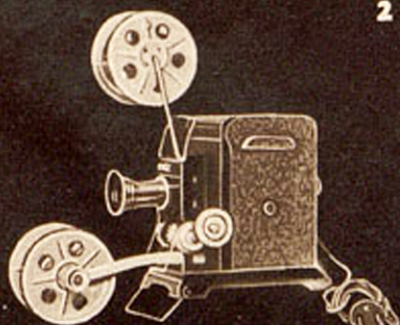

Betriebsmodelle

zu Dampfmaschinen in reicher
Auswahl schon von RM -25 an,
ebenso alle Arten Transmissionen.

RM 8.75

RM 8.-

RM 17.50

RM 5.-

RM 4.75

1

3

5

2

4

6

1. Heimkino »Noris« Nr. 3 RM 44.50
für 16-mm-Ozaphan-Sicherheitsfilme in bester
Ausführung, für höchste Ansprüche.
Desgl. einfachere Ausführ. Noris Nr. 1 RM 27.-
Noris Nr. 2 RM 35.50

2. »Vedes«-Kino 38/482 E
für Normalfilme und Starkstrombeleuchtung
ohne Lampe RM 7.-