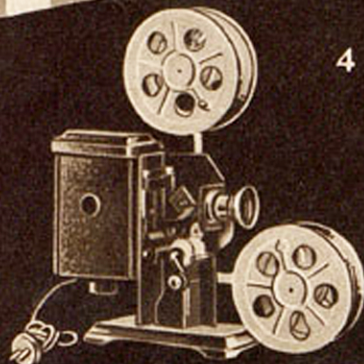

Betriebsmodelle

zu Dampfmaschinen in reicher
Auswahl schon von RM -25 an,
ebenso alle Arten Transmissionen.

RM 8.75

RM 8.-

RM 17.50

RM 5.-

RM 4.75

1

3

5

2

4

6

1. Heimkino »Noris« Nr. 3 RM 44.50
für 16-mm-Ozaphan-Sicherheitsfilme in bester
Ausführung, für höchste Ansprüche.
Desgl. einfachere Ausführ. Noris Nr. 1 RM 27.-
Noris Nr. 2 RM 35.50

2. »Vedes«-Kino 38/482 E
für Normalfilme und Starkstrombeleuchtung
ohne Lampe RM 7.-