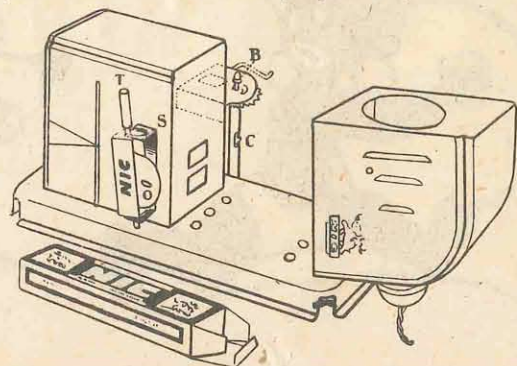

EL CINE DE LOS NIÑOS

PROYECTOR DE DIBUJOS ANIMADOS

NIC

PATENTADO

INSTRUCCIONES

El proyector NIC no precisa de lámparas especiales pudiendo emplearse las que se tengan a mano. Sin embargo recomendamos las de forma esférica 25 a 40 watos, esmeriladas y especialmente las de tipo Opal.

El foco del proyector NIC es fijo y a un metro de distancia aproximadamente da una proyección perfecta.

FIG. 1

COLOCACION DE LA PELICULA

Para la colocación de la película NIC se abre el soporte de la lámpara dejándolo en la posición indicada en la fig. n.º 1 pasando a colocar la película en el soporte S del aparato, y acompañando con la mano la lengüeta o extremo de la película se sujeta el ojal O en el corrón C. Una vez sujeta la película al corrón, este se embraga por el botón B corriendo a través del agujero hacia la parte delantera del proyector, quedando la película a punto de ser proyectada.

PROYECCION

Puesta la película en la forma indicada, se coloca el soporte de la lámpara en la posición de la fig. 2 y enchufando en la corriente y dando vueltas a la manivela se obtiene la proyección. Cuando aparece en la pantalla FIN se para la manivela y desembragando el corrón, corriendo el botón B hacia la parte posterior del proyector, dése vueltas al eje T con cuidado hasta haber enrollado la película quedando el aparato en disposición de una nueva proyección.