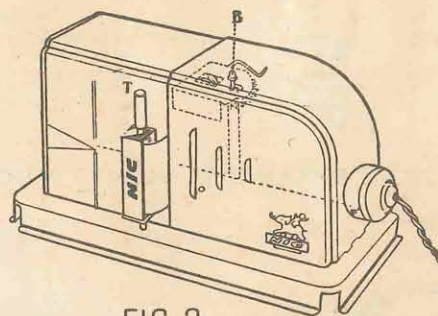

EL CINE DE LOS NIÑOS

PROYECTOR DE DIBUJOS ANIMADOS

NIC

PATENTADO

INSTRUCCIONES

El proyector NIC no precisa de lámparas especiales pudiendo emplearse las que se tengan a mano. Sin embargo recomendamos las de forma esférica 25 a 40 watos, esmeriladas y especialmente las de tipo Opal.

El foco del proyector NIC es fijo y a un metro de distancia aproximadamente da una proyección perfecta.

FIG. 1

COLOCACION DE LA PELICULA

Para la colocación de la película NIC se abre el soporte de la lámpara dejándolo en la posición indicada en la fig. n.º 1 pasando a colocar la película en el soporte S del aparato, y acompañando con la mano la lengüeta o extremo de la película se sujeta el ojal O en el corrón C. Una vez sujeta la película al corrón, este se embraga por el botón B corriendo a través del agujero hacia la parte delantera del proyector, quedando la película a punto de ser proyectada.

PROYECCION

Puesta la película en la forma indicada, se coloca el soporte de la lámpara en la posición de la fig. 2 y enchufando en la corriente y dando vueltas a la manivela se obtiene la proyección. Cuando aparece en la pantalla FIN se para la manivela y desembragando el corrón, corriendo el botón B hacia la parte posterior del proyector, dése vueltas al eje T con cuidado hasta haber enrollado la película quedando el aparato en disposición de una nueva proyección.