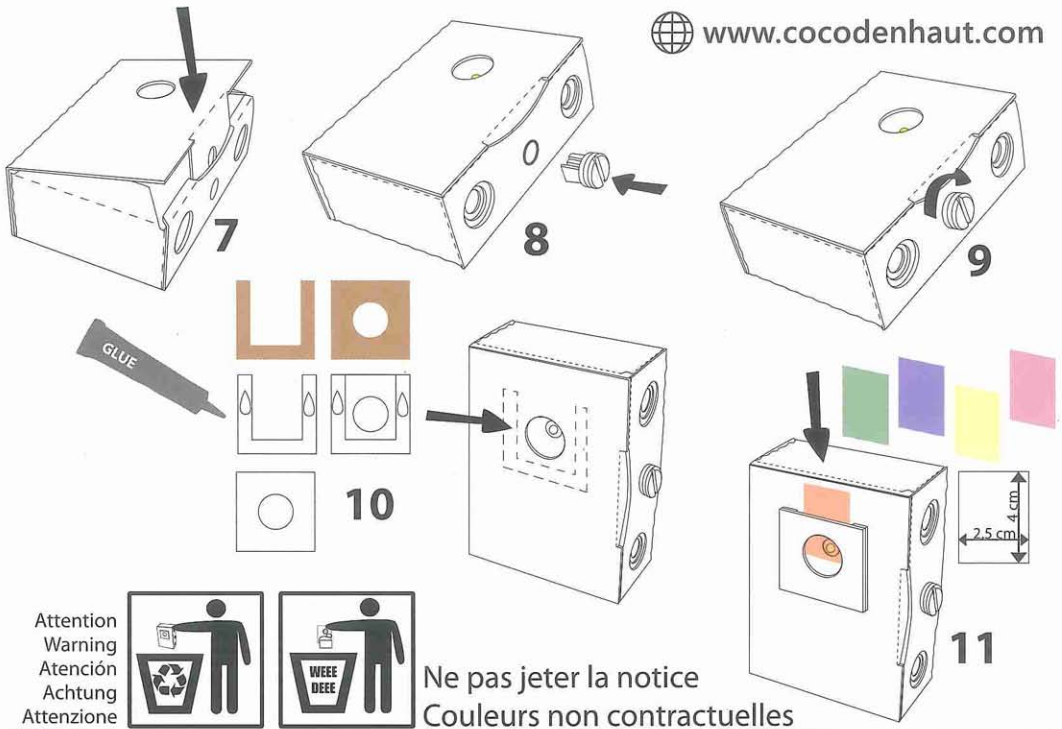

AAA
AAA X 3
AAA

1

2

3

4

5

6

VIDÉO
www.cocodenhaut.com

Ne pas jeter la notice
Couleurs non contractuelles

Attention
Warning
Atención
Achtung
Attenzione

FRA Attention ne convient pas aux enfants de moins de 36 mois.
Des petites pièces peuvent être avalées
Ceci n'est pas un jouet. Le montage doit être fait en présence d'un adulte.
Puissance mesurée selon la norme EN62471:2008 - Risque NEANT
Attention ne jamais fixer la lumière led directement

ENG Warning: not suitable for children younger than 36 months.
Small parts may constitute a choking hazard. This is not a toy.
All parts must be assembled under adult supervision.
Electricity measured according to the EN62471:2008 standard – NO risk
Warning: never directly attach the LED light

DEU Achtung, für Kinder unter 36 Monaten nicht geeignet.
Die kleinen Teile könnten verschluckt werden. Diese ist kein Spielzeug.
Ihre Montage hat von einem Erwachsenen zu erfolgen.
Leistung gemessen lt. Standardnorm EN62471:2008 – Risiko KEIN RISIKO
Achtung, die LED-Leuchte darf nicht direkt befestigt werden.