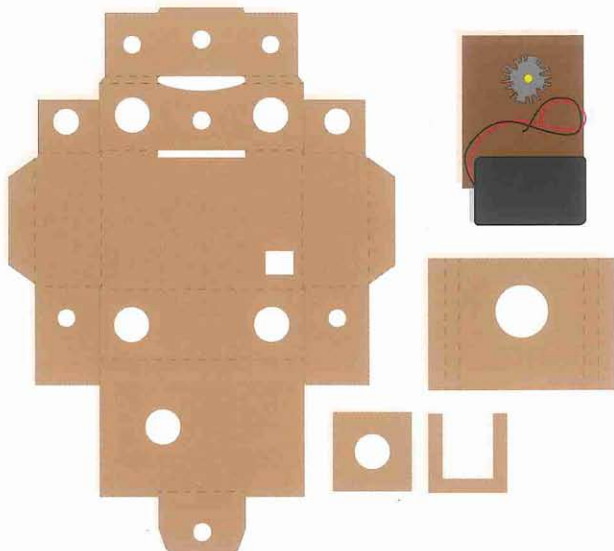

OMBRE(S) Notice de montage

Assembly instruction - Einbauanleitung

Avvertenze per il montaggio - Instrucciones de instalación

You need :

You need :

Sie brauchen :

Hai bisogno :

Necesita :

AAA
AAA X 3
AAA

1

2

3

4

5

6

VIDÉO
www.cocodenhaut.com

ENG Warning: not suitable for children younger than 36 months.
Small parts may constitute a choking hazard. This is not a toy.
All parts must be assembled under adult supervision.
Electricity measured according to the EN62471:2008 standard – NO risk
Warning: never directly attach the LED light

DEU Achtung, für Kinder unter 36 Monaten nicht geeignet.
Die kleinen Teile könnten verschluckt werden. Diese ist kein Spielzeug.
Ihre Montage hat von einem Erwachsenen zu erfolgen.
Leistung gemessen lt. Standardnorm EN62471:2008 – Risiko KEIN RISIKO
Achtung, die LED-Leuchte darf nicht direkt befestigt werden.