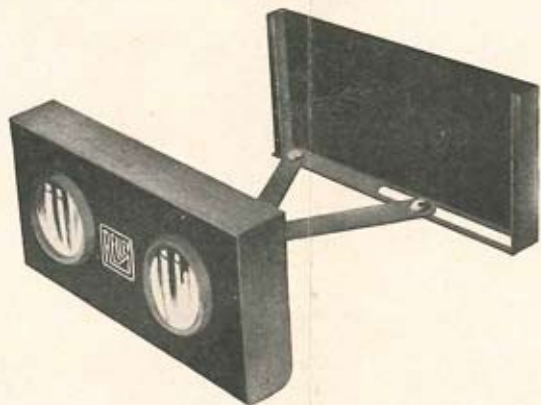

ESTEREOSCOPIA RELLEV
Córcega, 437, pral., 2.ª
BARCELONA

Una INTERESANTÍSIMA INNOVACIÓN

la constituye el nuevo modelo de estereoscopio A para fotografías tamaño 6 x 13, según diseños impresos a continuación

MODELO A-1

De metal esmaltado color gris,
solo para vistas de cartulina

PRECIOS

MODELO A-1

Para venta detalle 7'50
Reservado para suscriptores 6'-

MODELO A-2

Para venta detalle 11'-
Reservado para suscriptores 9'-

MODELO A-2

De metal niquelado, para
diapositivas cristal y cartulina

NOTA.—No se admitirán devoluciones ni se practicarán cambios de aparatos del modelo anterior.